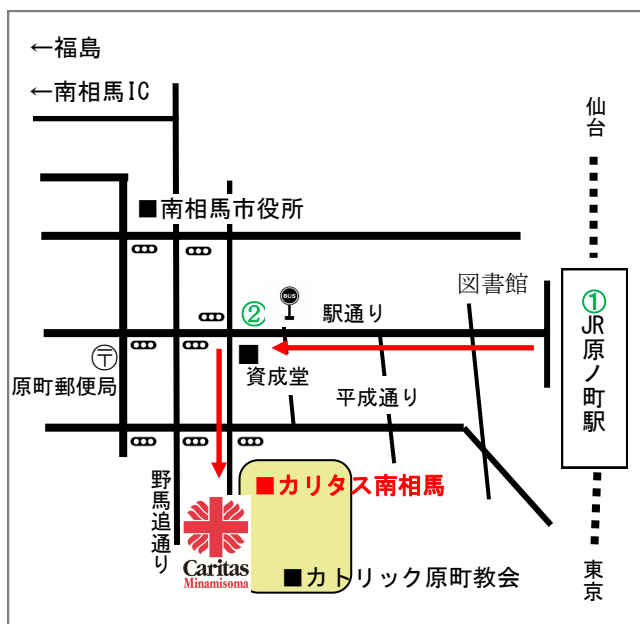

アクセス

電車:

JR常磐線(東京 ⇄ 仙台) 原ノ町駅下車
＜特急ひたち 停車＞
(地図① 徒歩約20分)

バス:

福島交通 福島駅東口発(10番バスのりば)
南相馬・原町駅前行
「栄町」下車 (地図② 徒歩約5分)

自動車:

常磐自動車道 南相馬ICより
一般道5km 約15分

<2026年4月1日現在>